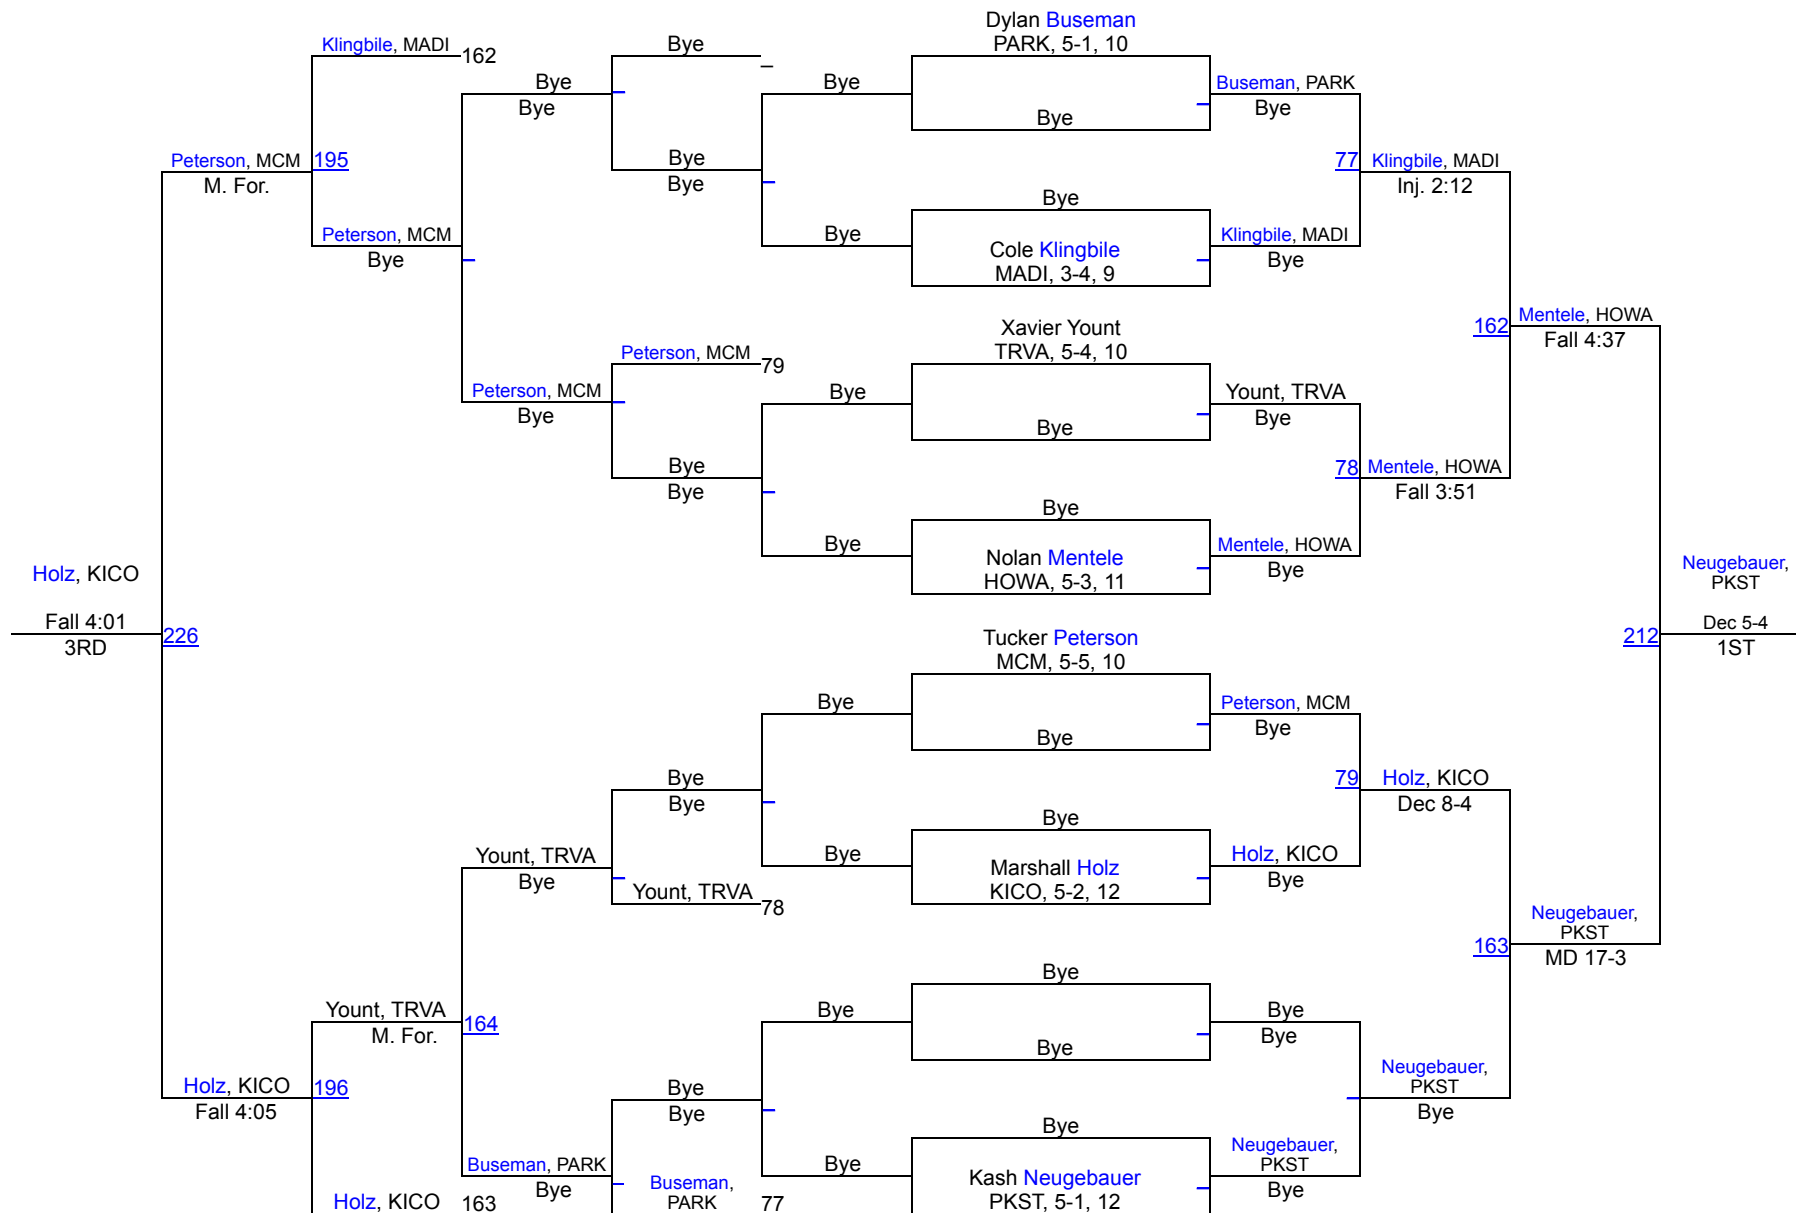

Ken Ruml Invitational

190