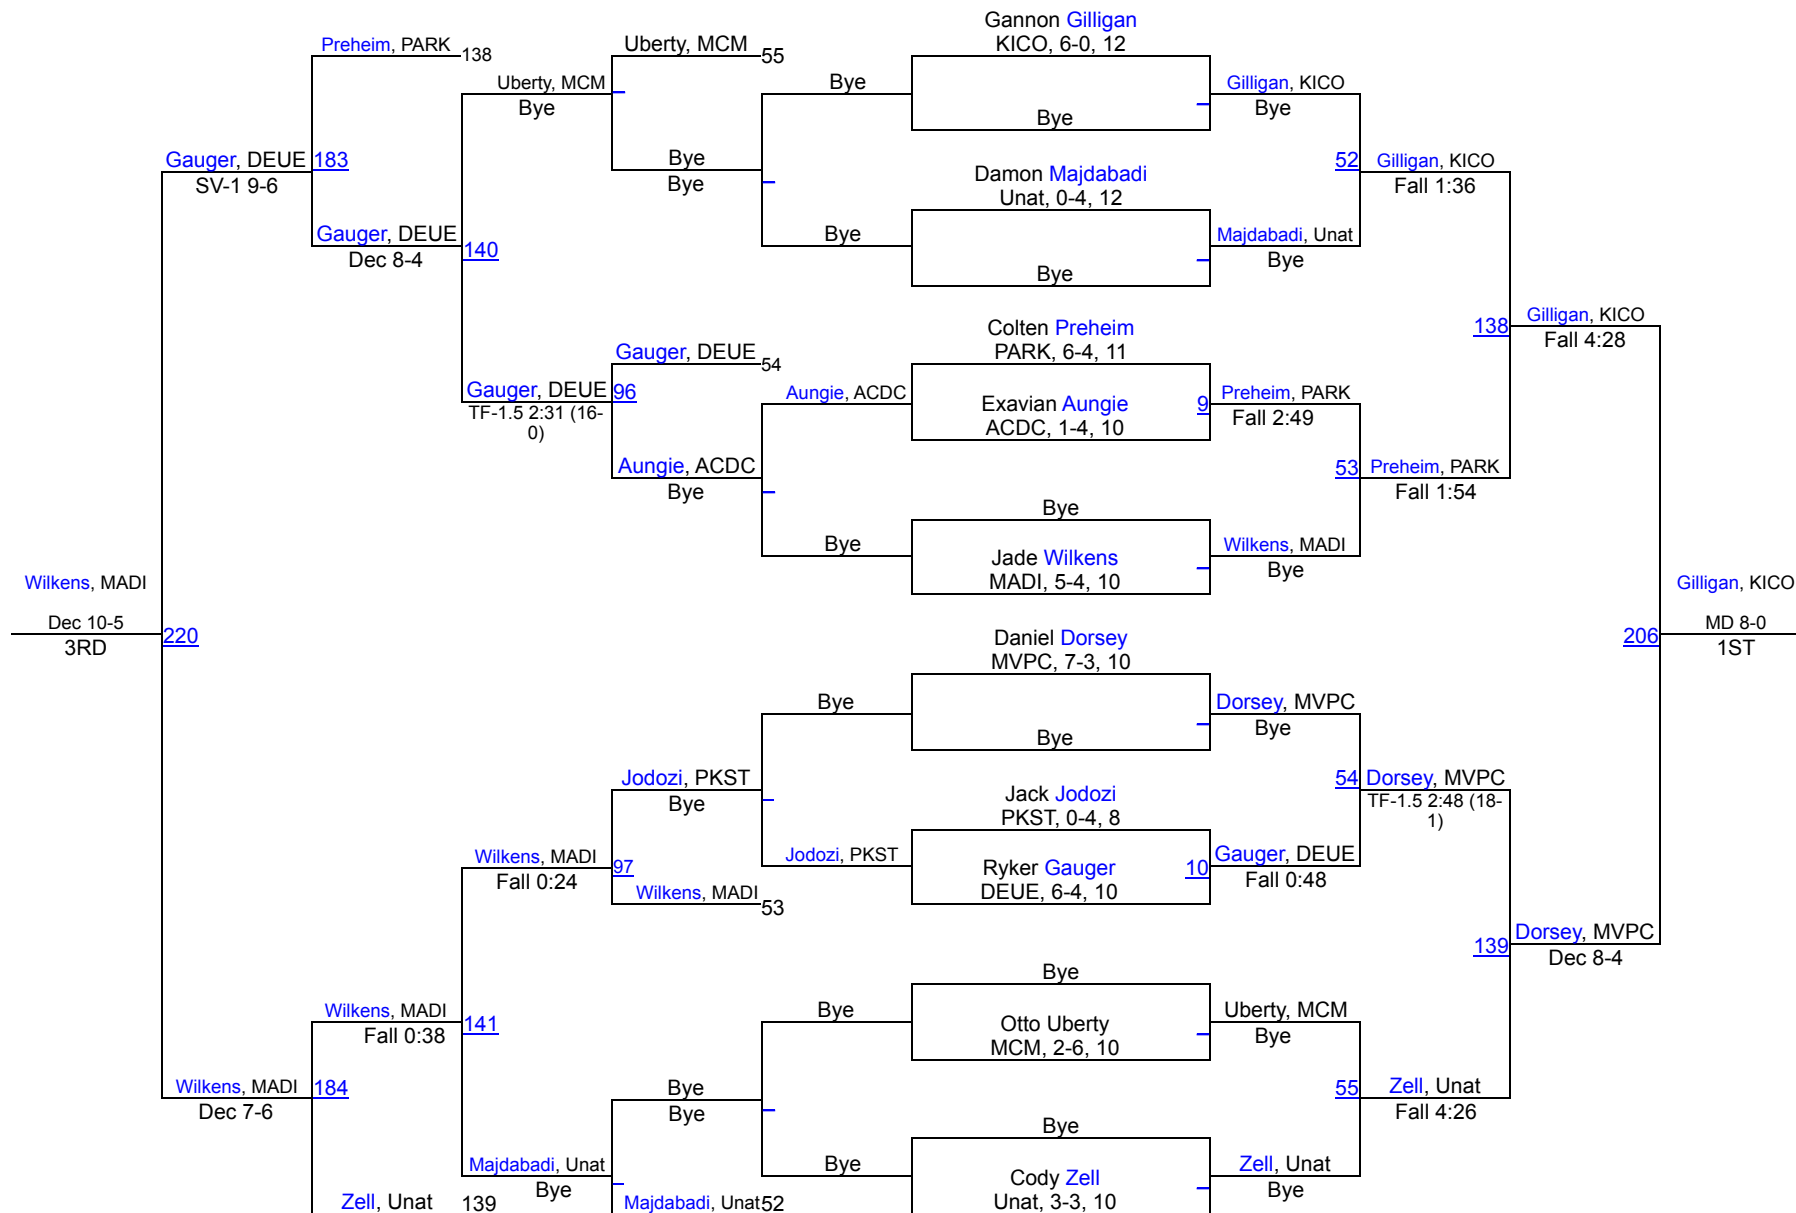

Ken Ruml Invitational

138