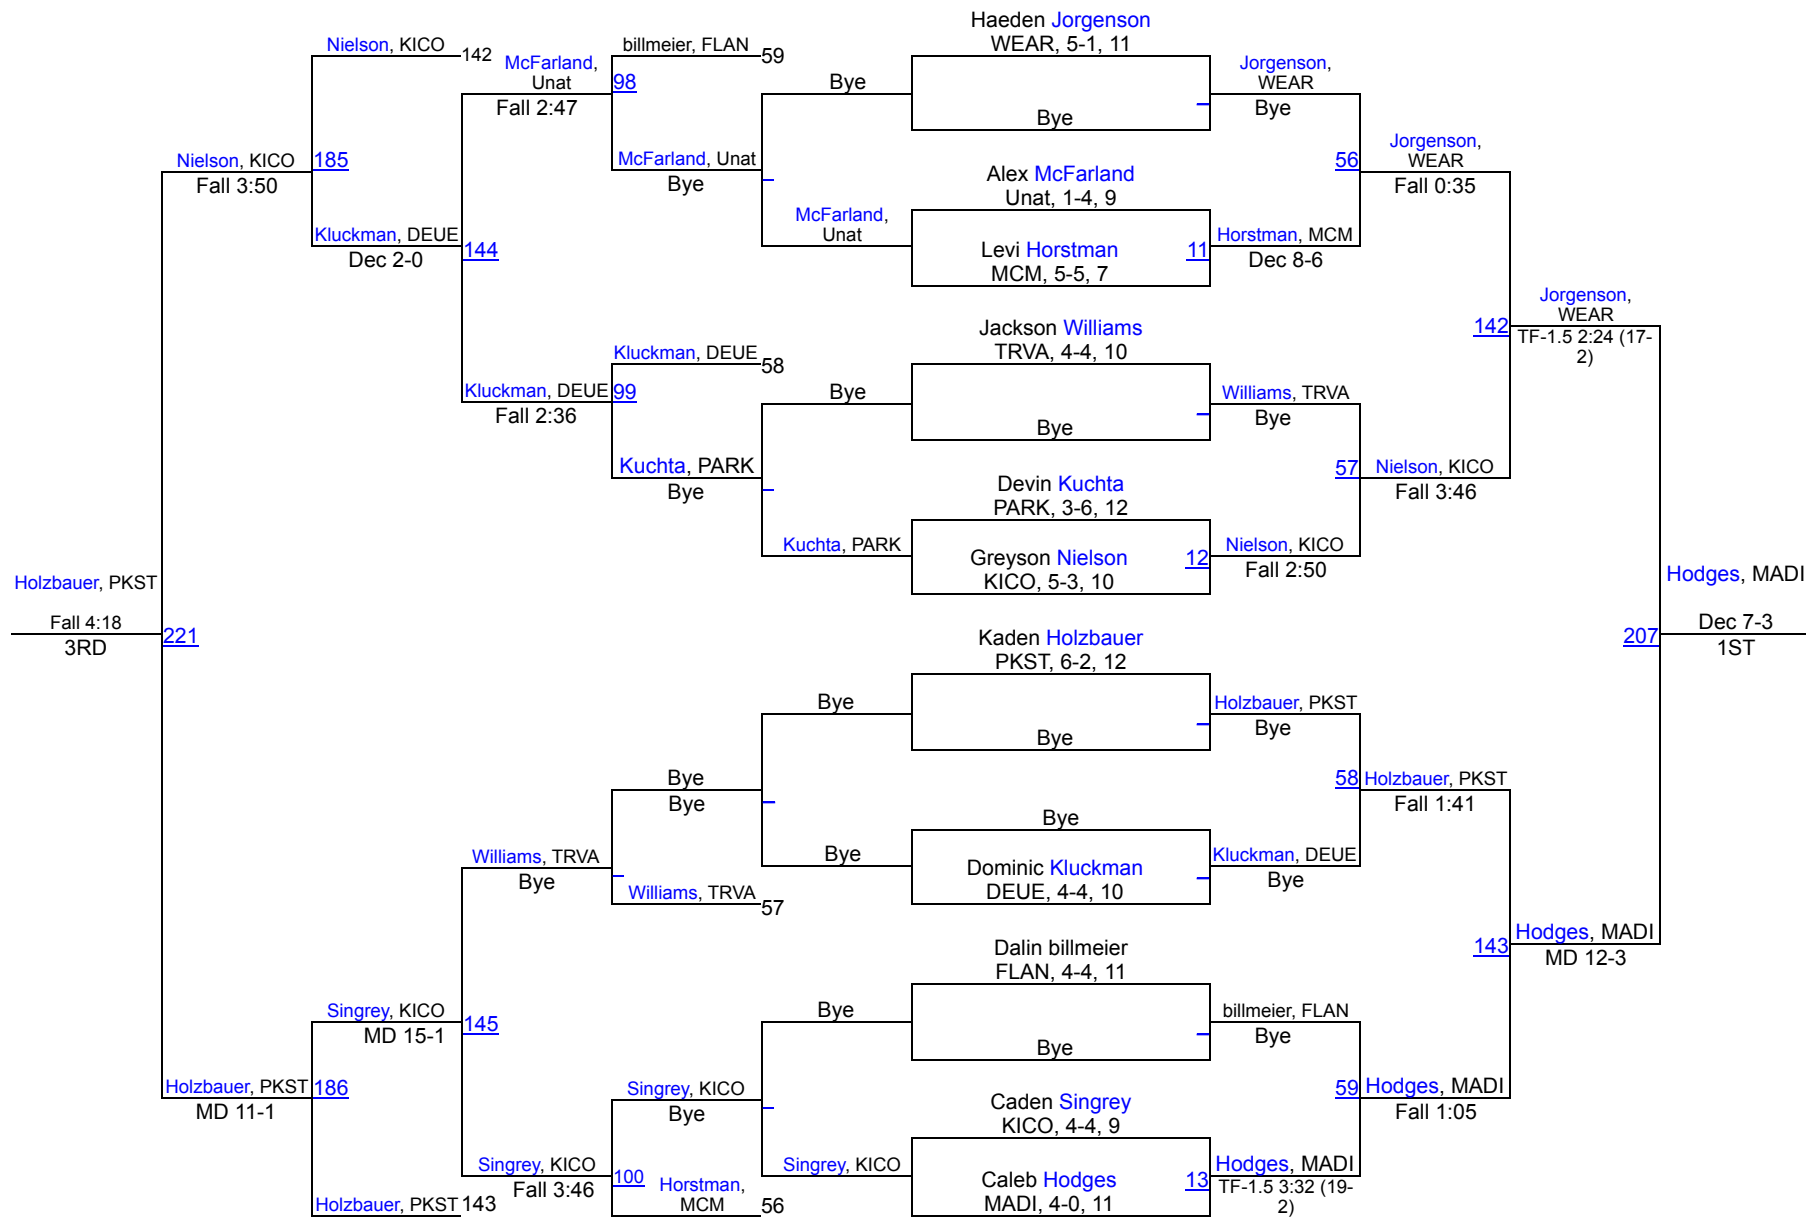

Ken Ruml Invitational

144