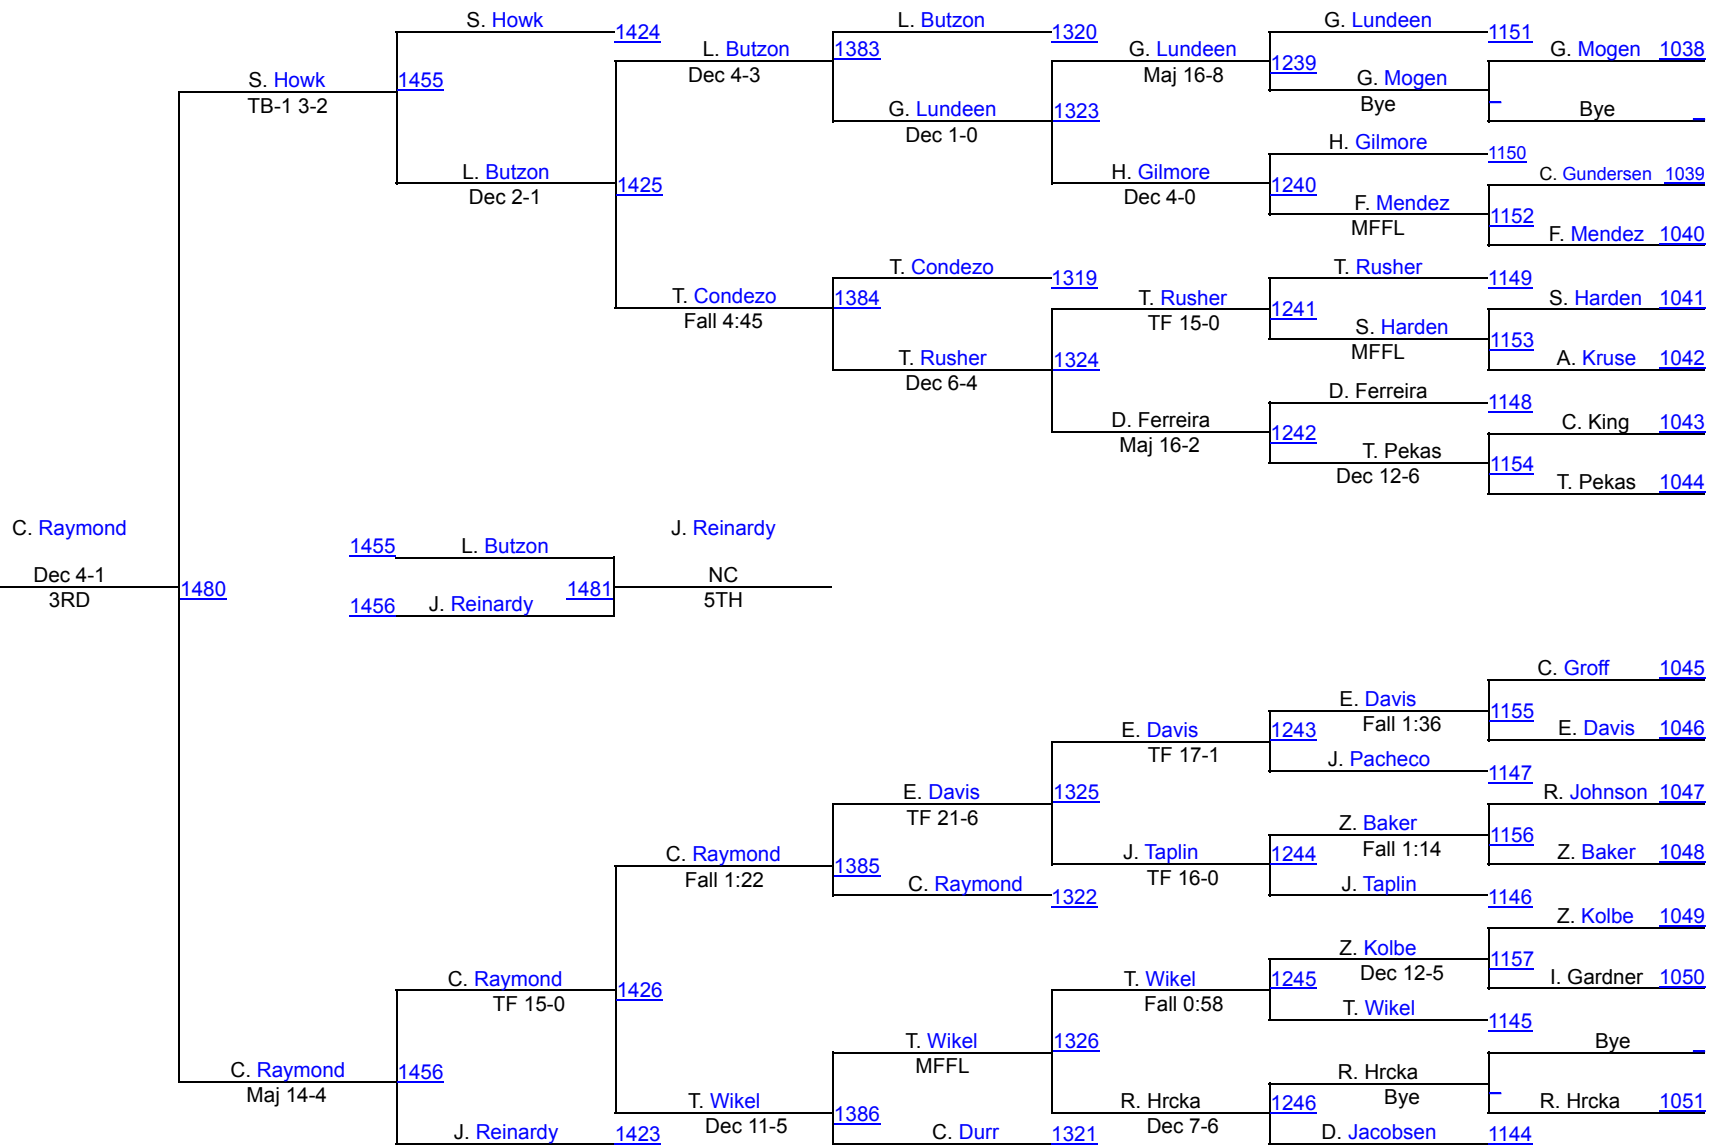

B. Winn-Kelley 1235  
Dec 5-3  
J. Goebel 1236  
Fall 4:23

B. Winn-Kelley  
Bye  
G. Wagner 1139

B. Winn-Kelley 1034  
Bye

J. Goebel  
Bye  
C. Ramos 1138

J. Goebel 1035

# Open 157