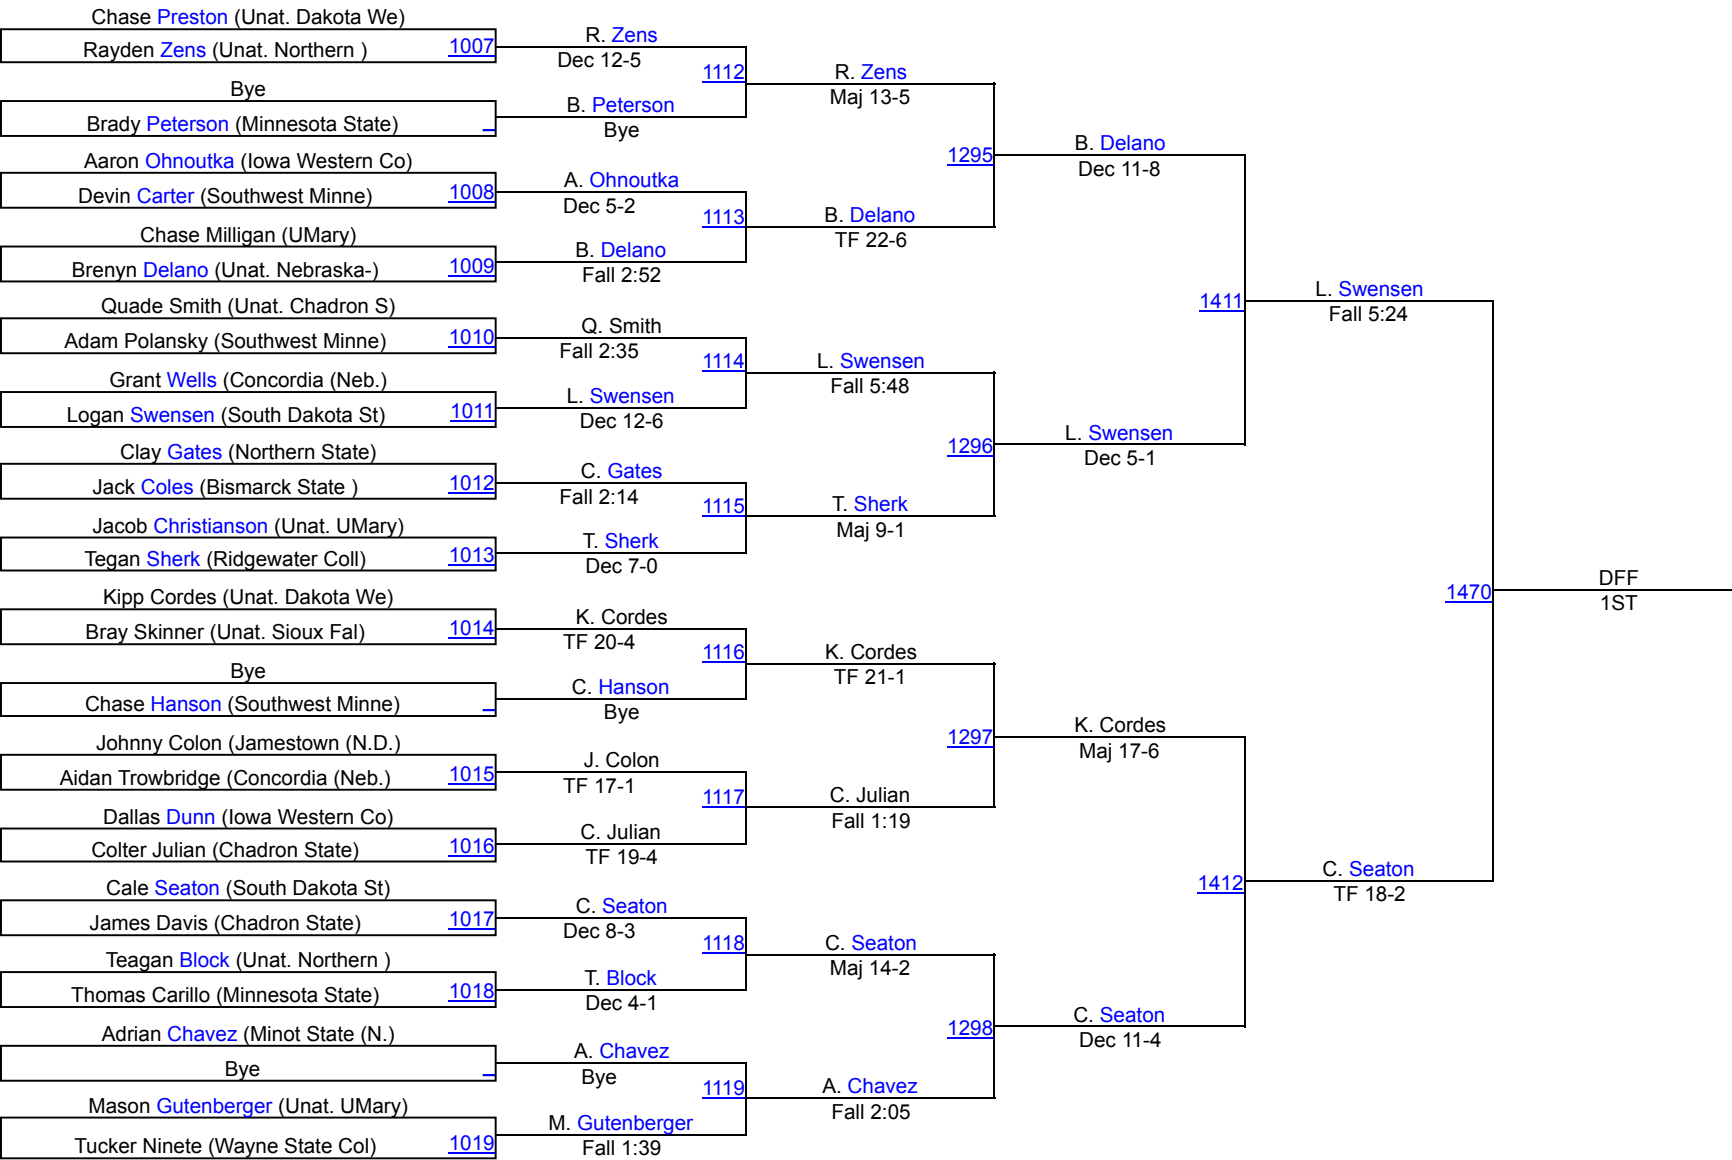

# Open 125