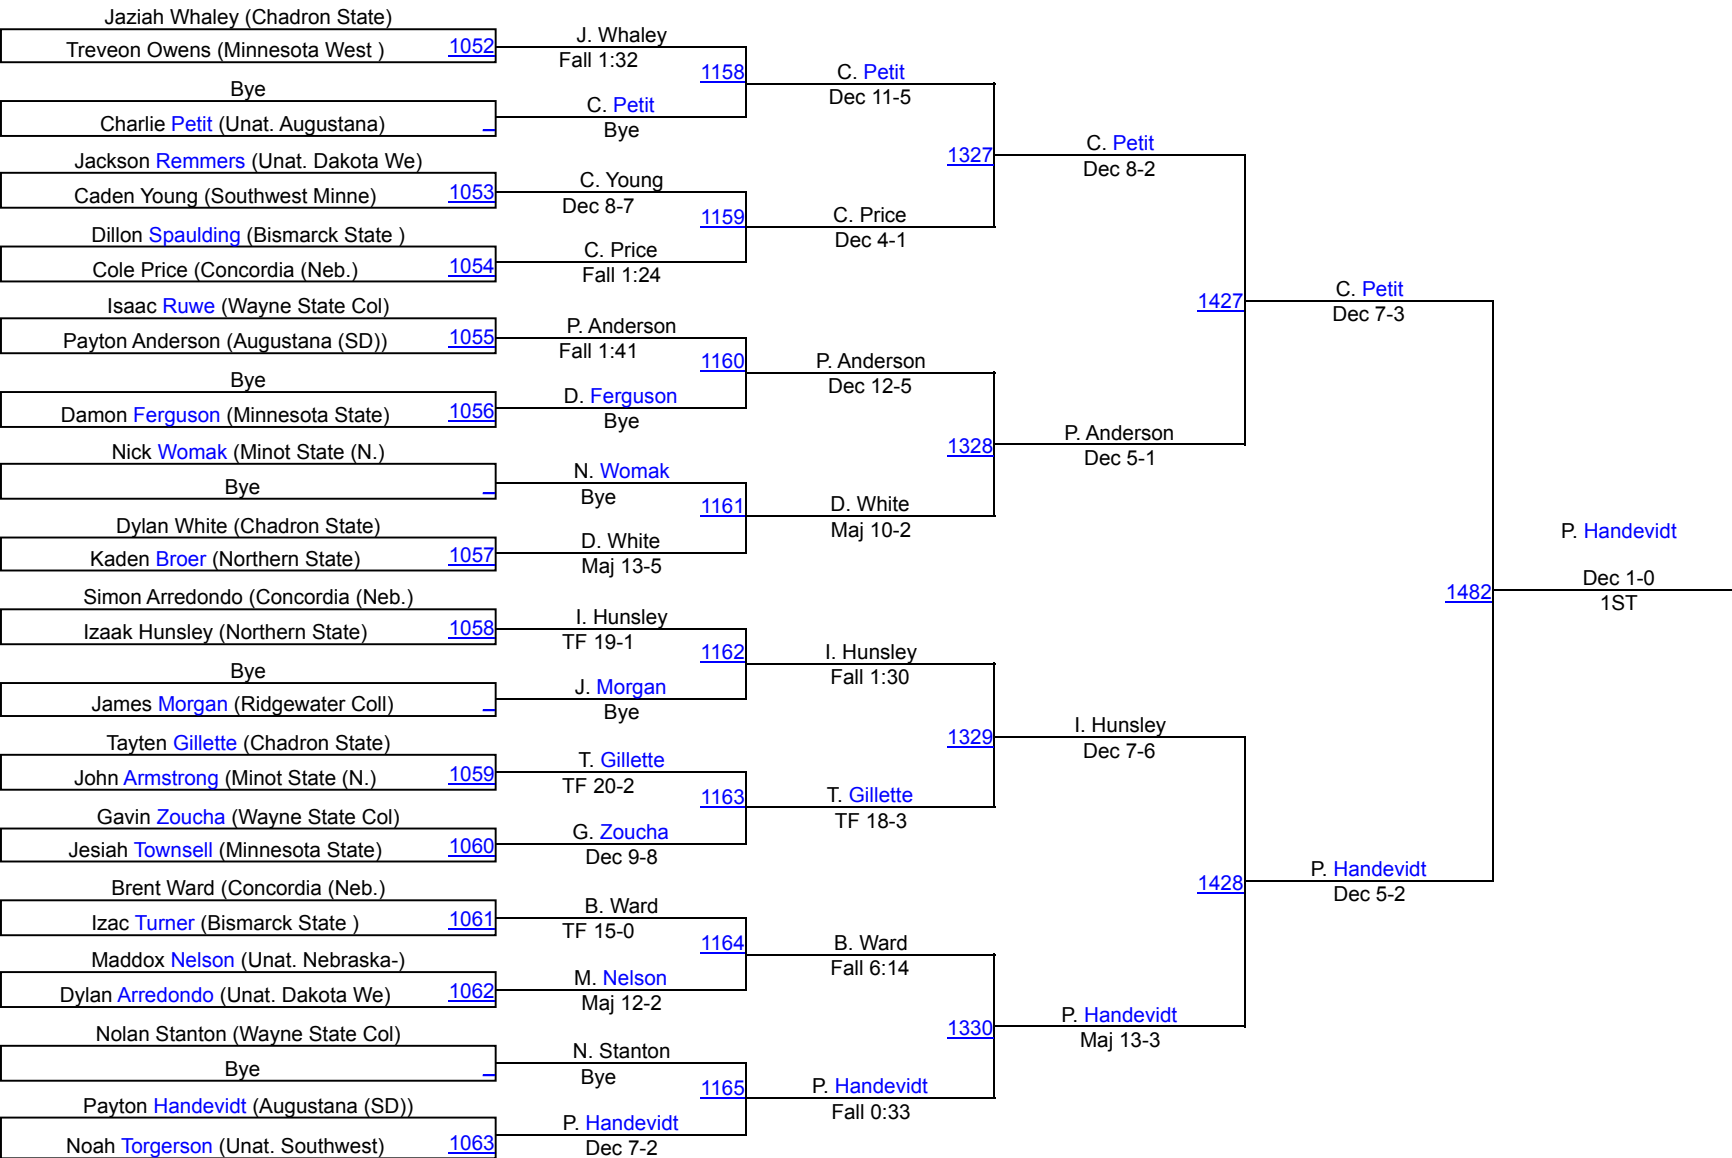

# Open 157