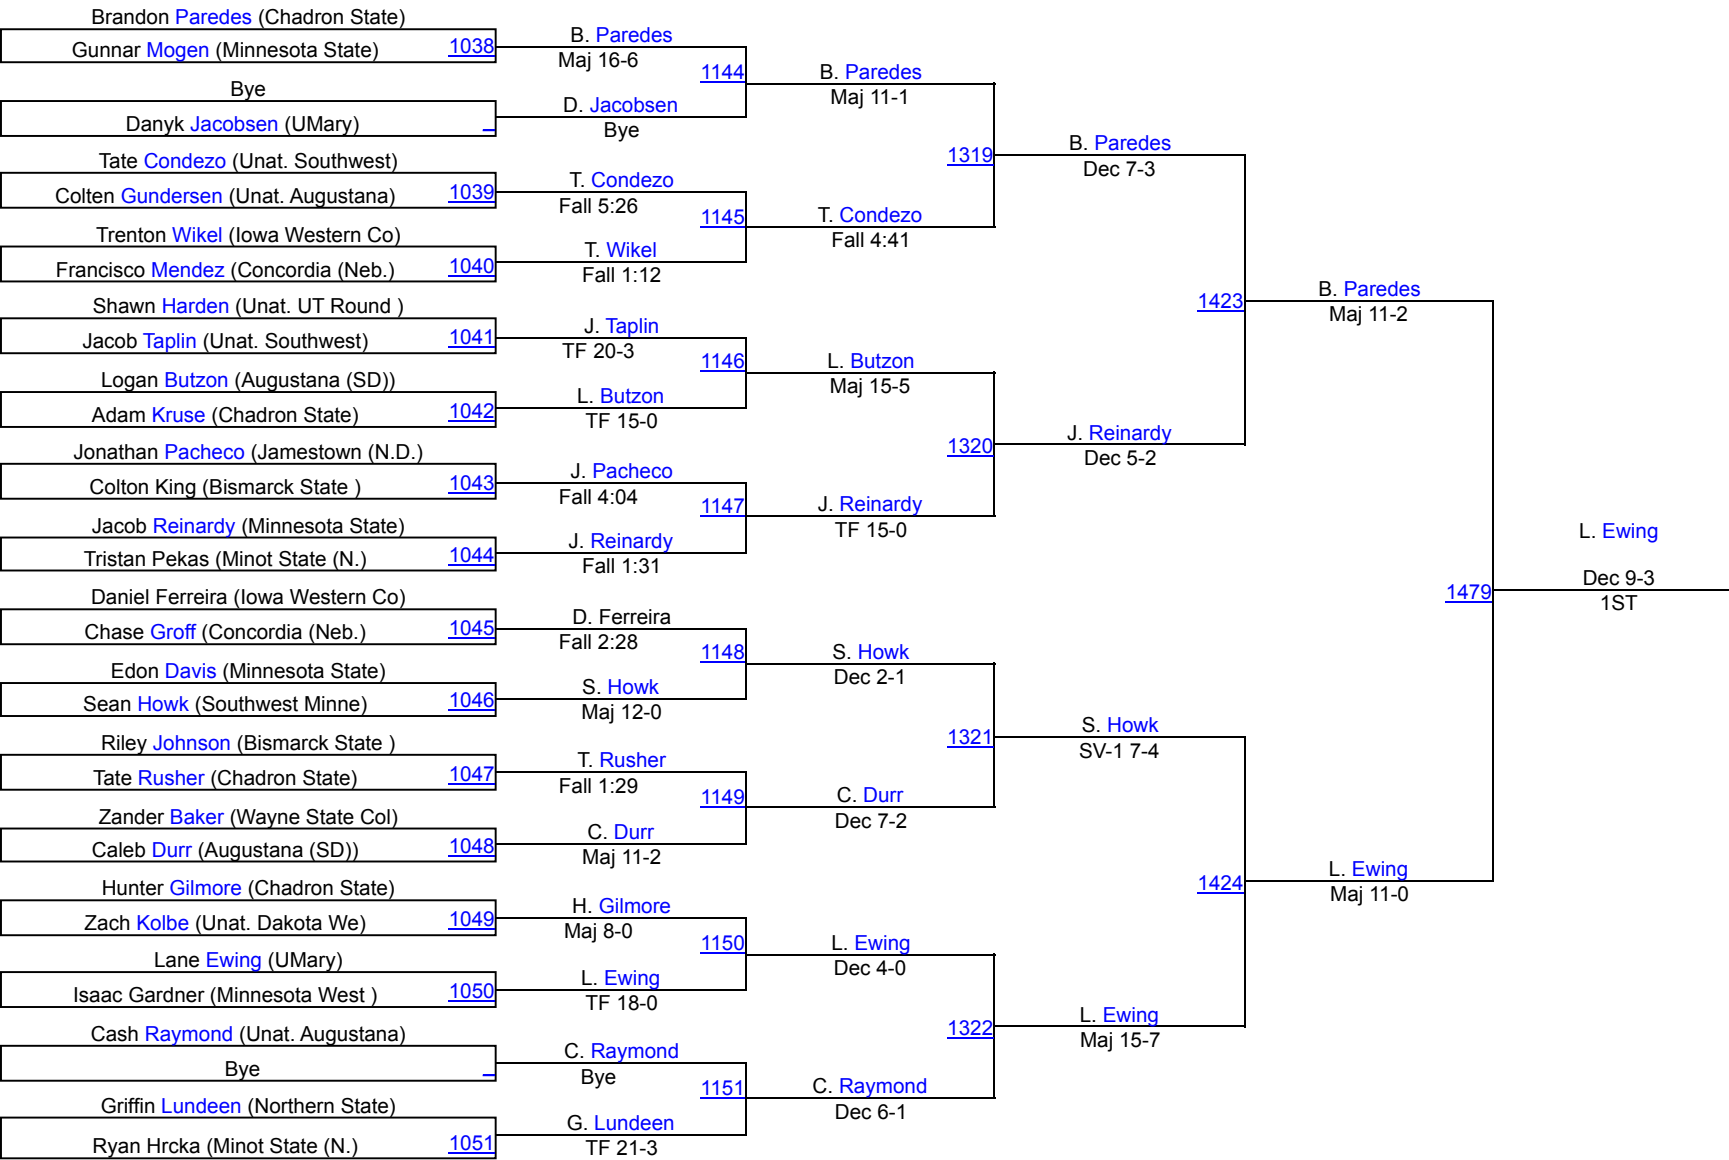

# Open 157